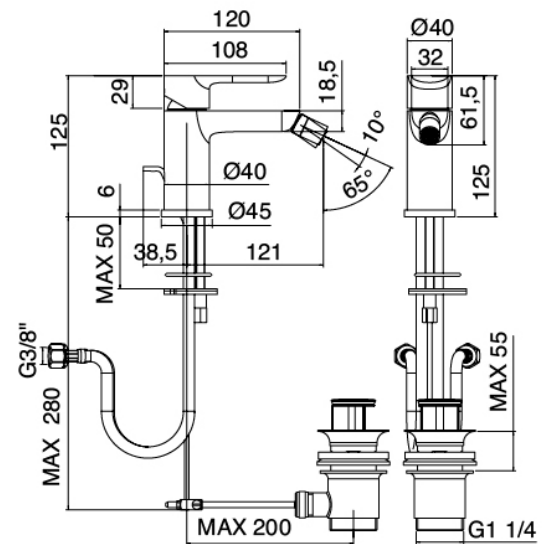

Modern - Bidet mixer

Codice kit: 4600 MBX-020

Bidet mixer with plug

Componenti

Single-lever mixer

Cod: 46001201A00

Single lever bidet mixer

Finiture disponibili: