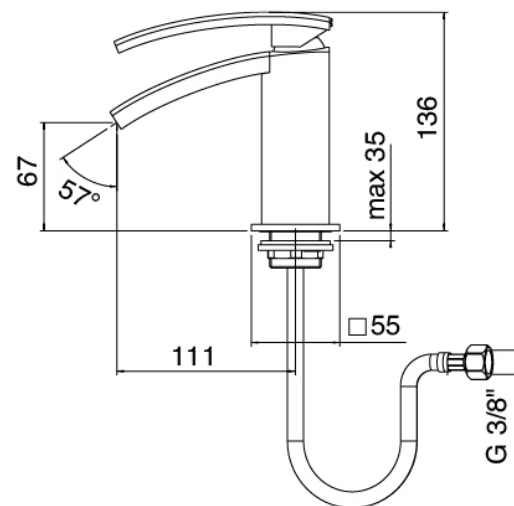

Modern - Bidet mixer

Codice kit: 3901 MBX-030

Bidet mixer with plug

Componenti

Single-lever mixer

Cod: 39011201A00

Single lever bidet mixer

Pressure-controlled drain

Cod: 3900K302A00

Squared automatic pressure control drain

Finiture disponibili:

finiture speciali su richiesta salvo quantitativi minimi di ordine garantiti

cromo

CRCR