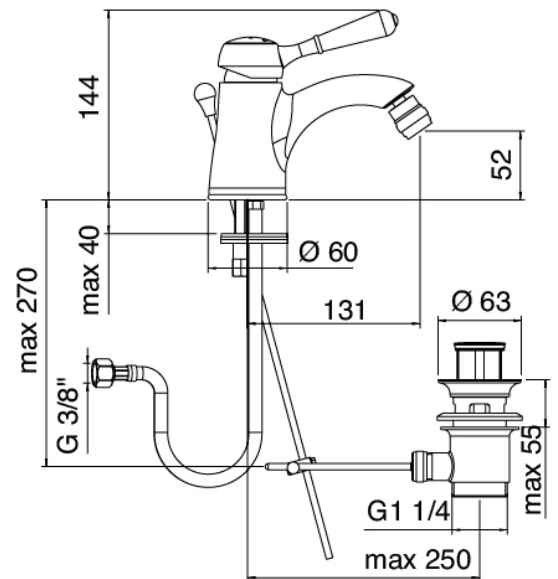

900 - Bidet mixer

Codice kit: 5102 MBX-030

Bidet mixer with plug

Componenti

Single-lever mixer

Cod: 51021201A00

Single lever bidet mixer

Finiture disponibili: